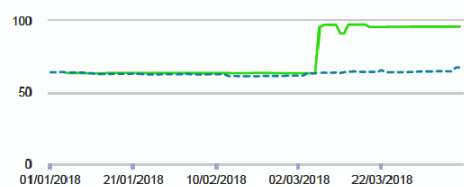

Panoramica su Accessibility

Dettagli del punteggio

Punteggio complessivo

Andamento dell'Accessibility Score

Benchmark di settore (Istruzione): 67,1