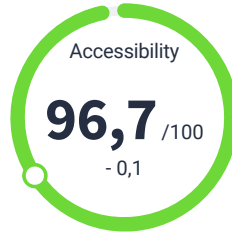

Sito
Portale di Ateneo

Panoramica su Accessibility

Dettagli del punteggio

Punteggio complessivo

Andamento dell'Accessibility Score

Annotazioni

Benchmark di settore
(Istruzione)

65,9