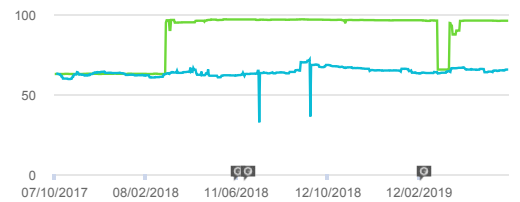

Sito
Portale di Ateneo

Panoramica su Accessibility

Dettagli del punteggio

Punteggio complessivo

Andamento dell'Accessibility Score

Annotazioni

Benchmark di settore
(Istruzione)

65,9