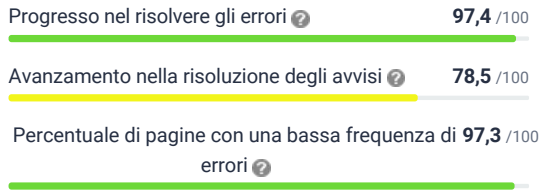

Sito
Portale di Ateneo

Panoramica su Accessibility

Dettagli del punteggio

Punteggio complessivo

Andamento dell'Accessibility Score

Annotazioni

Benchmark di settore
(Istruzione)

65,9