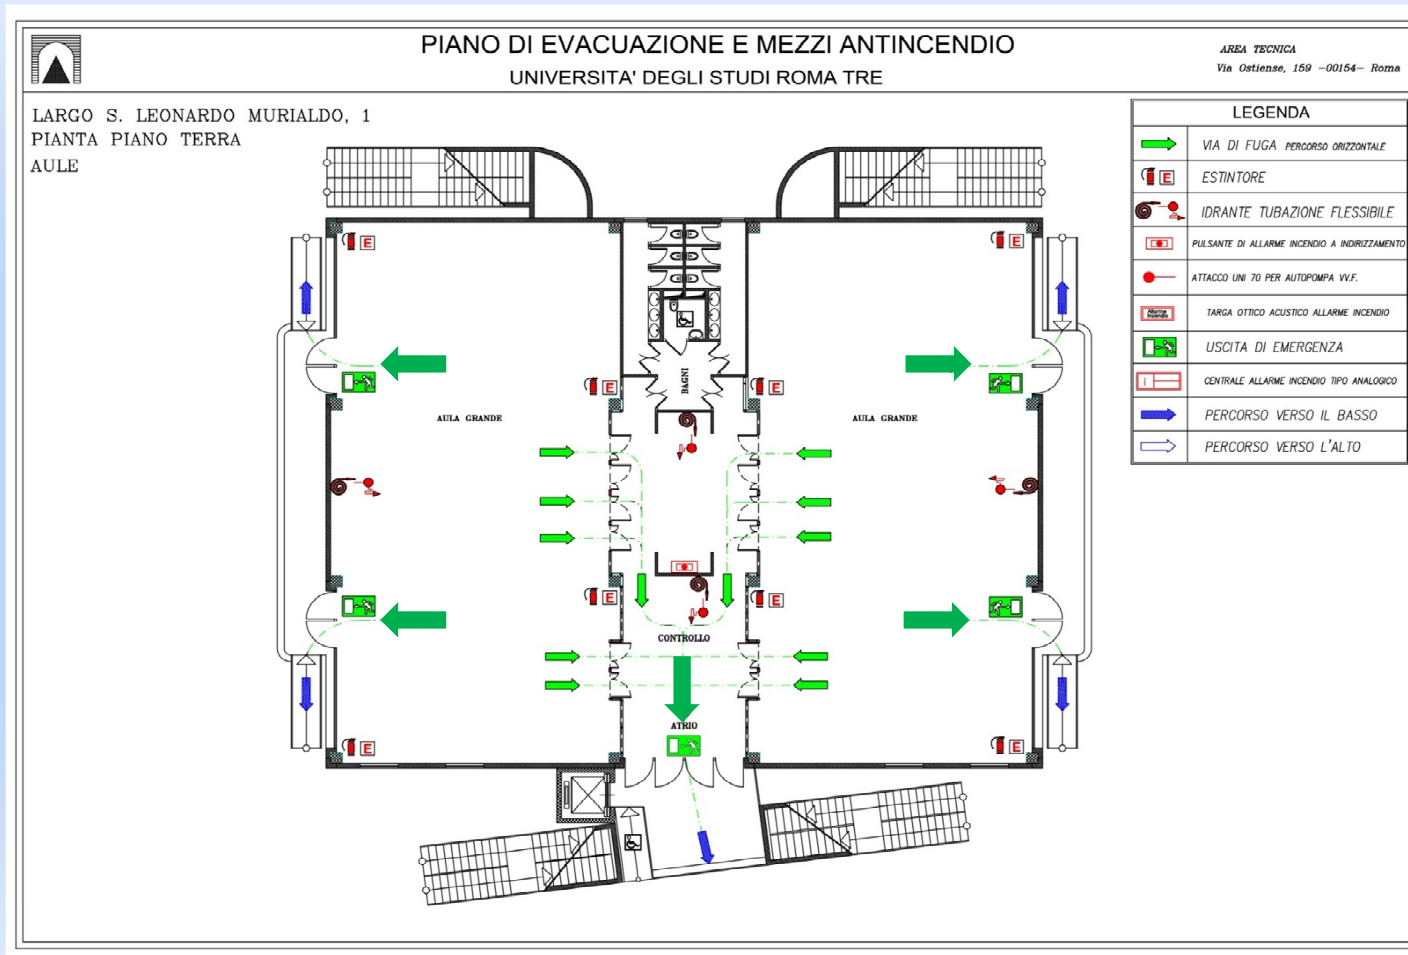

# PIANO TERRA PALAZZINA C

SEDE DI ATENEO: L.GO S.L. MURIALDO 1

PORTINERIA

**06.57330005**

- Prendere visione dei piani di evacuazione affissi a parete negli spazi comuni

# PIANO TERRA AULE

SEDE DI ATENEUM: L.GO S.L. MURIALDO 1

PORTINERIA

**06.57330005**

- Prendere visione dei piani di evacuazione affissi a parete negli spazi comuni

Si invita a visionare i

**QUADRI DI EVACUAZIONE**

affissi a parete