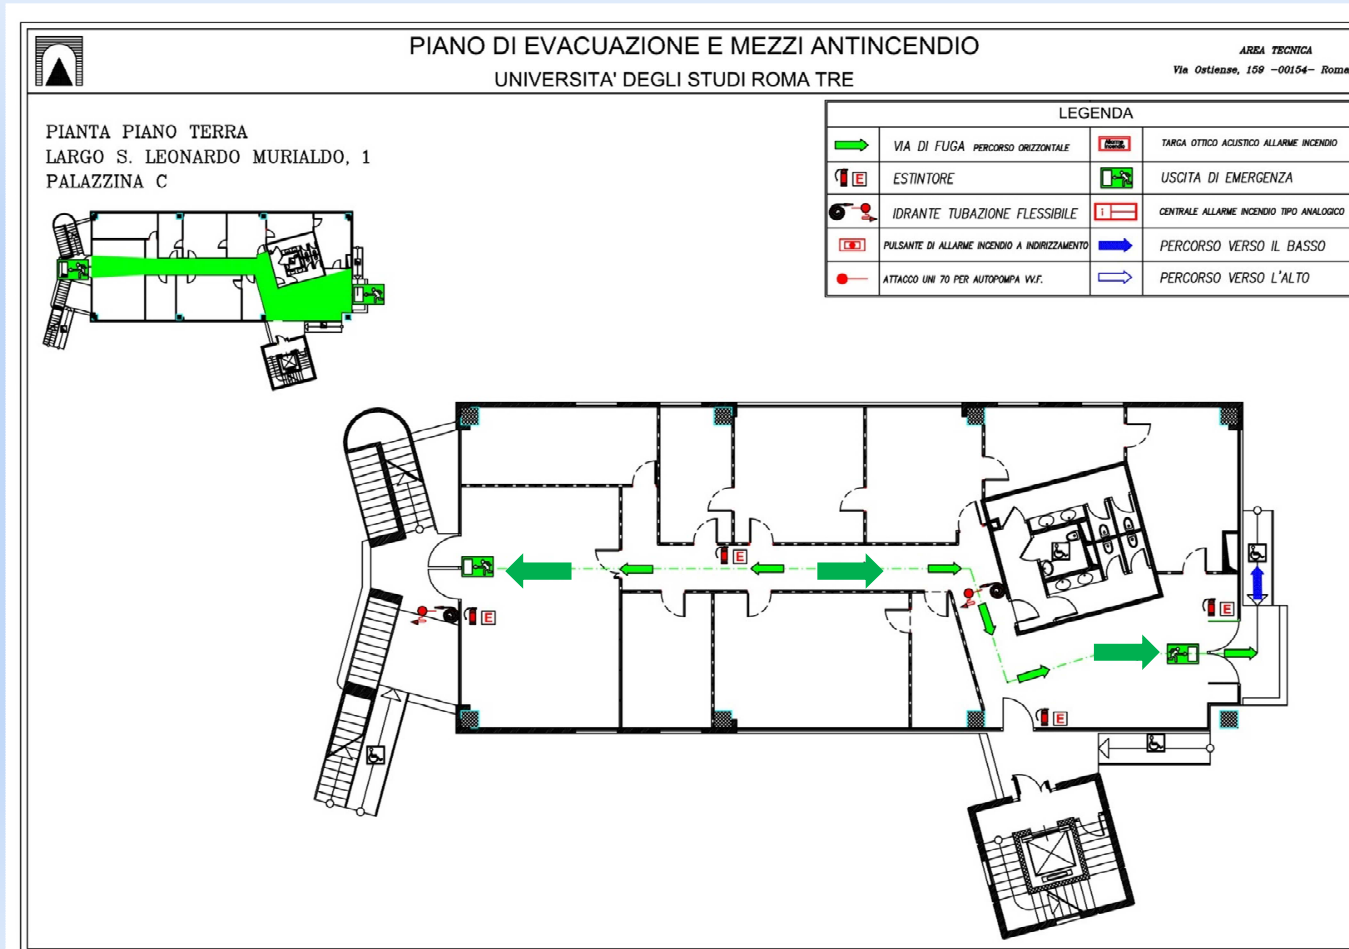

# PIANO TERRA PALAZZINA B

SEDE DI ATENEO: L.GO S.L. MURIALDO 1

PORTINERIA

**06.57330005**

- Prendere visione dei piani di evacuazione affissi a parete negli spazi comuni

# PIANO TERRA PALAZZINA C

SEDE DI ATENEO: L.GO S.L. MURIALDO 1

PORTINERIA

**06.57330005**

- Prendere visione dei piani di evacuazione affissi a parete negli spazi comuni

# PIANO TERRA AULE

SEDE DI ATENEUM: L.GO S.L. MURIALDO 1

PORTINERIA

**06.57330005**

- Prendere visione dei piani di evacuazione affissi a parete negli spazi comuni

Si invita a visionare i

**QUADRI DI EVACUAZIONE**