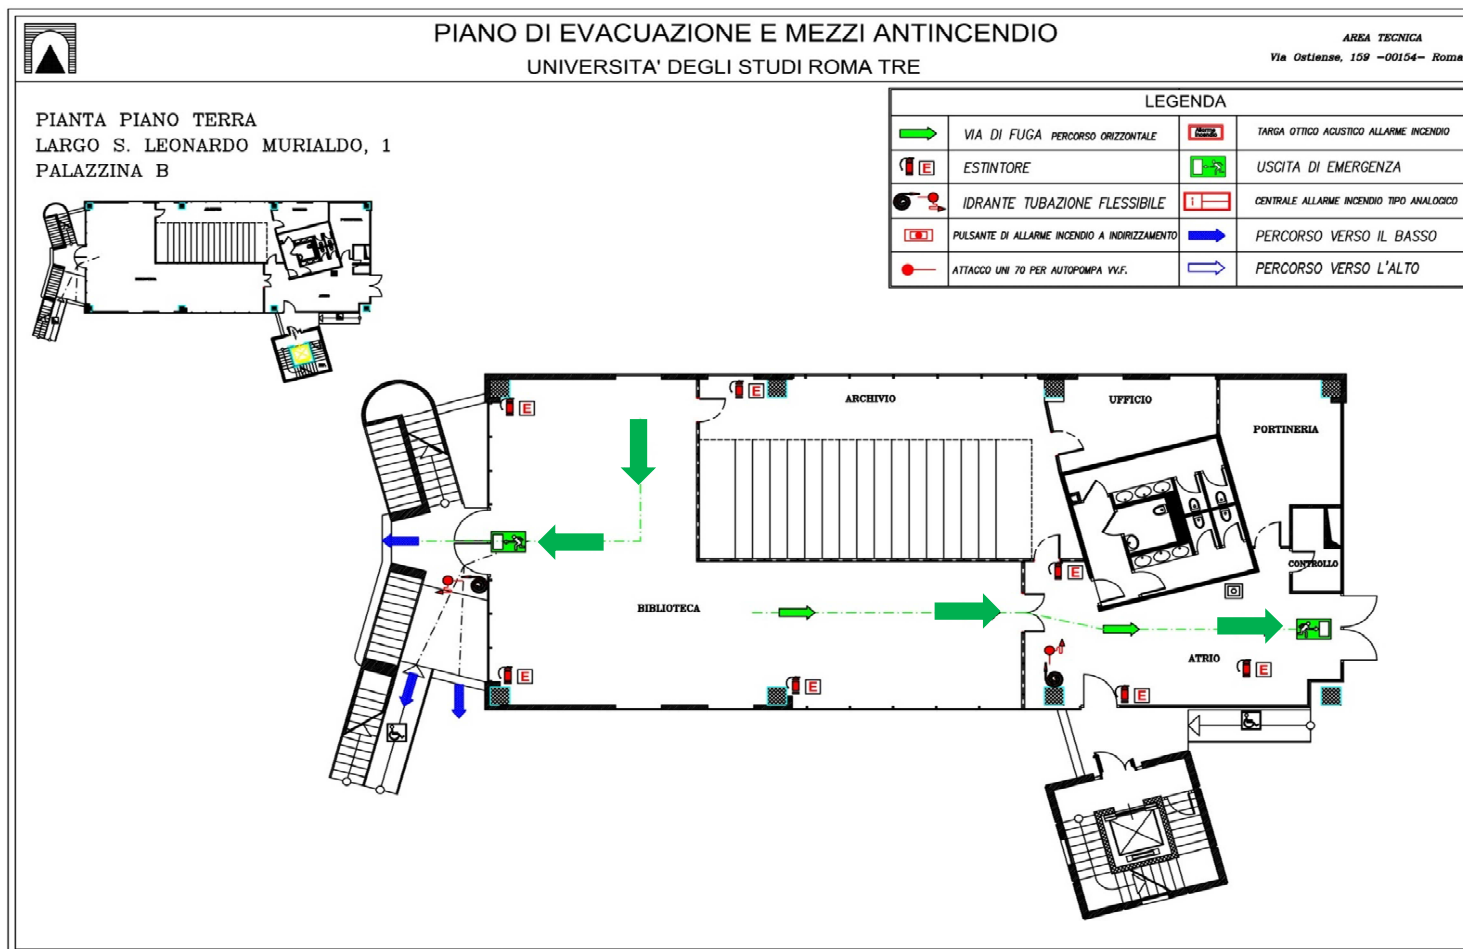

# PIANO TERRA PALAZZINA A

SEDE DI ATENEO: L.GO S.L. MURIALDO 1

PORTINERIA

**06.57330005**

- Prendere visione dei piani di evacuazione affissi a parete negli spazi comuni

# PIANO TERRA PALAZZINA B

SEDE DI ATENEO: L.GO S.L. MURIALDO 1

PORTINERIA

**06.57330005**

- Prendere visione dei piani di evacuazione affissi a parete negli spazi comuni

# PIANO TERRA PALAZZINA C

SEDE DI ATENEO: L.GO S.L. MURIALDO 1

PORTINERIA

**06.57330005**

- Prendere visione dei piani di evacuazione affissi a parete negli spazi comuni