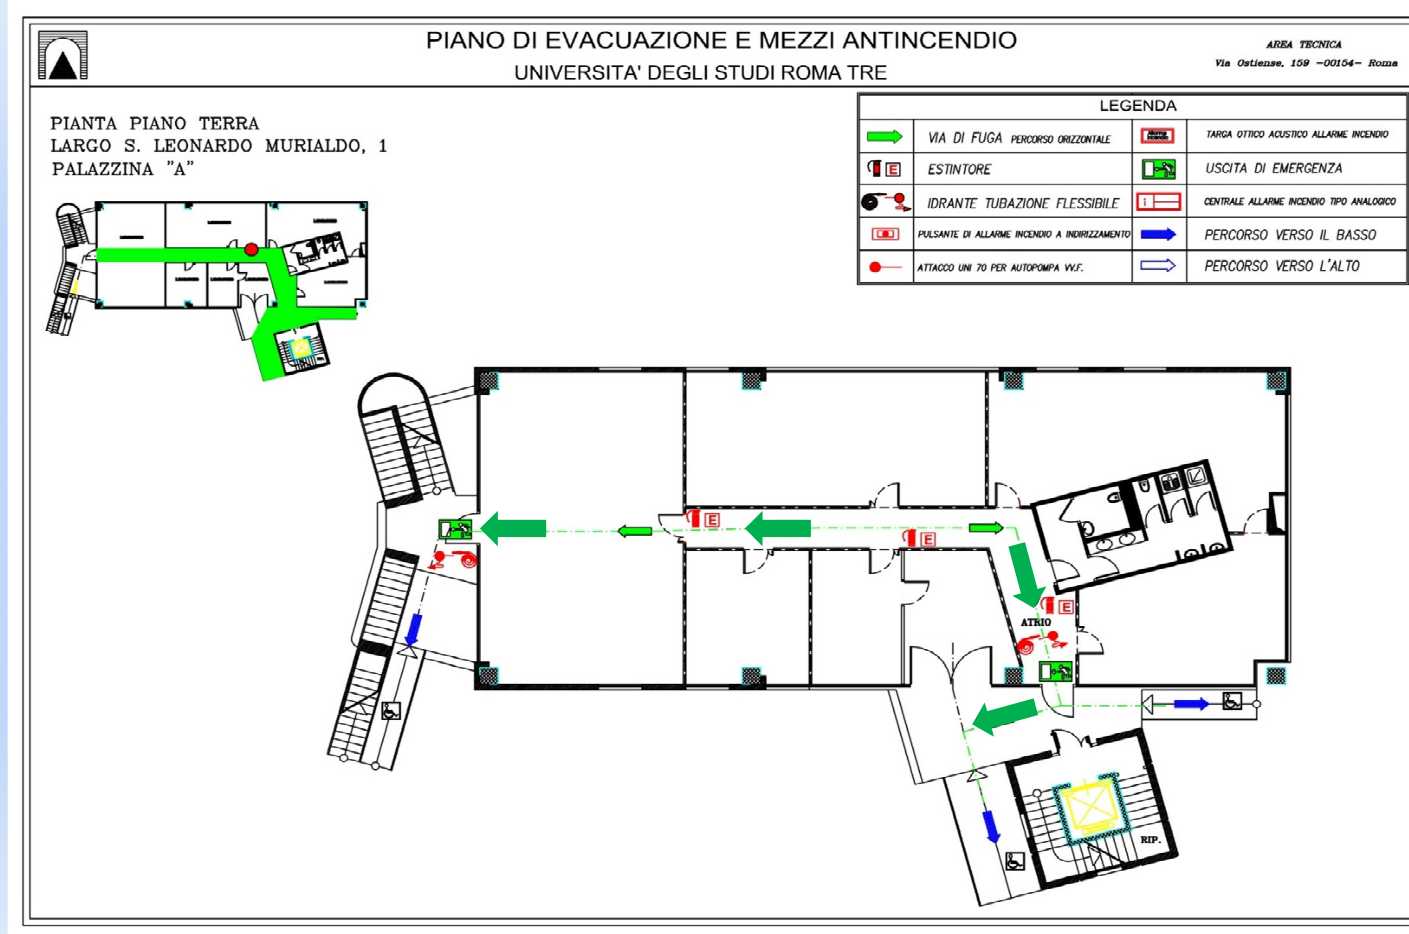

## IN CASO DI EVACUAZIONE:

E' vietato usare gli ascensori o tornare indietro

Seguire i percorsi di esodo indicati dalla Segnaletica e/o dagli addetti

Dirigersi verso le uscite di Emergenza

Raggiungere il Punto di Raccolta e attendere indicazioni

# PUNTO DI RACCOLTA

SEDE DI ATENEO: L.GO S.L. MURIALDO 1

PORTINERIA

**06.57330005**

- I Punti di Raccolta sono posizionati davanti alla palazzina A e davanti al 'blocco aule'
- **NON ALLONTANARSI FINO A CESSATA EMERGENZA**

# PIANO TERRA PALAZZINA A

SEDE DI ATENEO: L.GO S.L. MURIALDO 1

PORTINERIA

**06.57330005**

- Prendere visione dei piani di evacuazione affissi a parete negli spazi comuni

# PIANO TERRA PALAZZINA B

SEDE DI ATENEO: L.GO S.L. MURIALDO 1

PORTINERIA

**06.57330005**

- Prendere visione dei piani di evacuazione affissi a parete negli spazi comuni