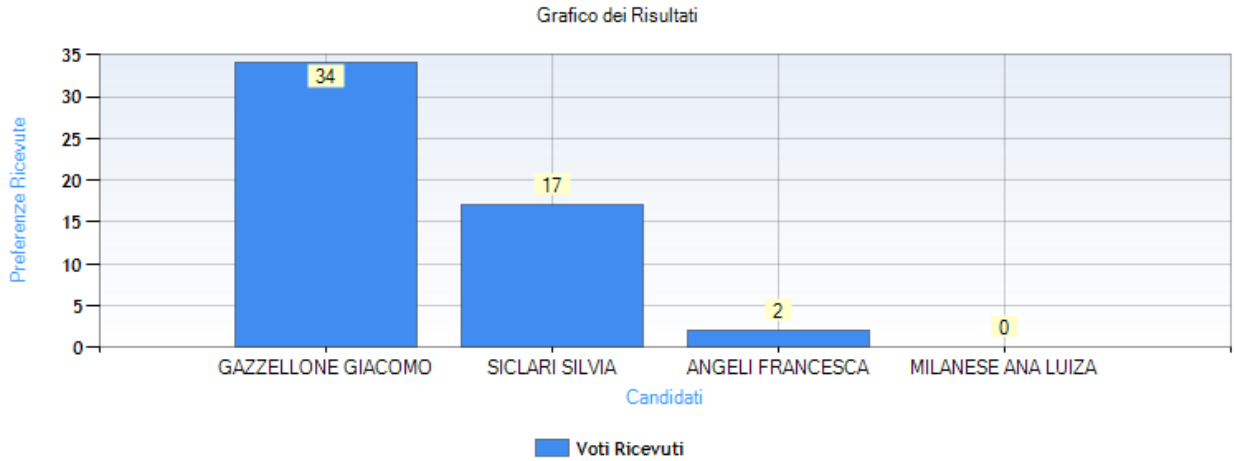

Data di chiusura votazione: 24/05/2023 17:23:40

Numero totale di elettori: 531

Numero totale di elettori che hanno votato: 53

Numero totale di elettori che non hanno votato: 478

Affluenza totale degli elettori: 9,98 %

Risultati

Numero schede bianche: 0

Dettaglio delle preferenze espresse

Candidato	Preferenze ricevute
GAZZELLONE GIACOMO	34
SICLARI SILVIA	17
ANGELI FRANCESCA	2
MILANESE ANA LUIZA	0