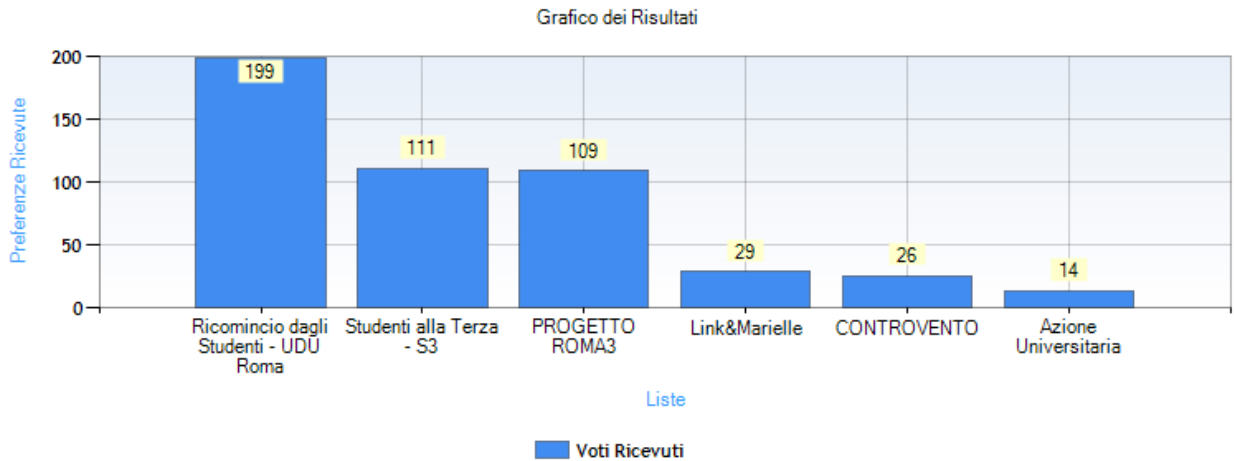

Risultati

Numero schede bianche: 6

Dettaglio delle preferenze espresse

Lista: Ricomincio dagli Studenti - UDU Roma

Voti assegnati alla lista: 199

Candidato	Preferenze ricevute
Ragno Chiara	92
Lehmann Lukas Murat	69
De Matteis Marta	44
Winter Alexander	20
Passetti Davide	19
sambucci leonardo	18
Nicolò Beatrice	15
Bernardi Camilla	14
Coletta Elena	11
Baldi alice	5
Ravelli Riccardo	4
Jannone Luca	3
Luly Riccardo	2
Sebastiani Filippo	1

Lista: Studenti alla Terza - S3

Voti assegnati alla lista: 111