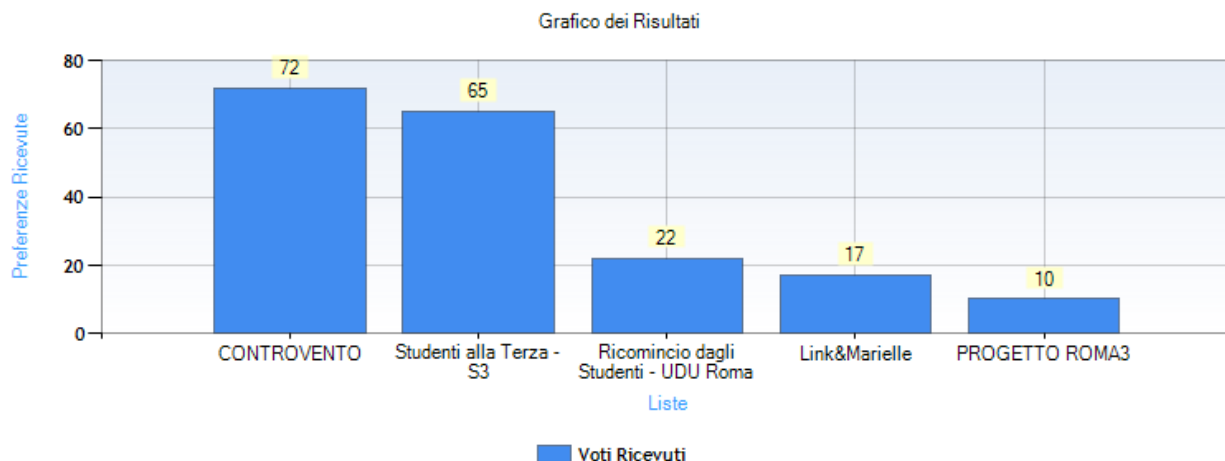

Data di apertura votazione: 23/05/2023 9:00:24

Data di chiusura votazione: 24/05/2023 17:24:11

Numero totale di elettori: 1944

Numero totale di elettori che hanno votato: 193

Numero totale di elettori che non hanno votato: 1751

Affluenza totale degli elettori: 9,93 %

Risultati

Numero schede bianche: 7

Dettaglio delle preferenze espresse

Lista: CONTROVENTO

Voti assegnati alla lista: 72

Candidato	Preferenze ricevute
Di Marzo Giuseppe	58
Peleggi Sofia	19
gloria elena	17
Scavelli Giulia	15
Laguercia Giorgia	1
Ianni Alessandro	1
Bottone Cristina	1
Quarta Maria Grazia	1
Bultrini Mirco	1
Pelliccia Ludovica	1
Provenziani Andrea	0
Scaraglia Laura	0
Laritonda Federica	0