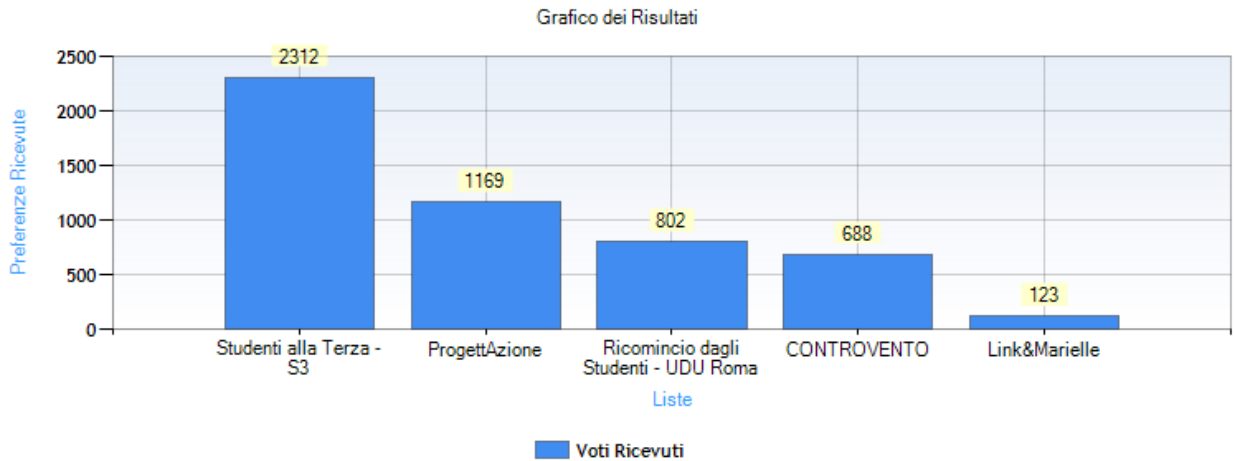

Risultati

Numero schede bianche: 258

Dettaglio delle preferenze espresse

Lista: Studenti alla Terza - S3

Voti assegnati alla lista: 2312

Candidato	Preferenze ricevute
Iuliano Antonio	883
Sebastianelli Marco	409
Kolbucaj Ketrin	362
Nevi Giulio	250

Lista: ProgettAzione

Voti assegnati alla lista: 1169

Candidato	Preferenze ricevute
Cacciotti Matteo	771
Pastorelli Beatrice	302
Ferrante Tommaso Maria	15

Lista: Ricomincio dagli Studenti - UDU Roma

Voti assegnati alla lista: 802

Candidato	Preferenze ricevute