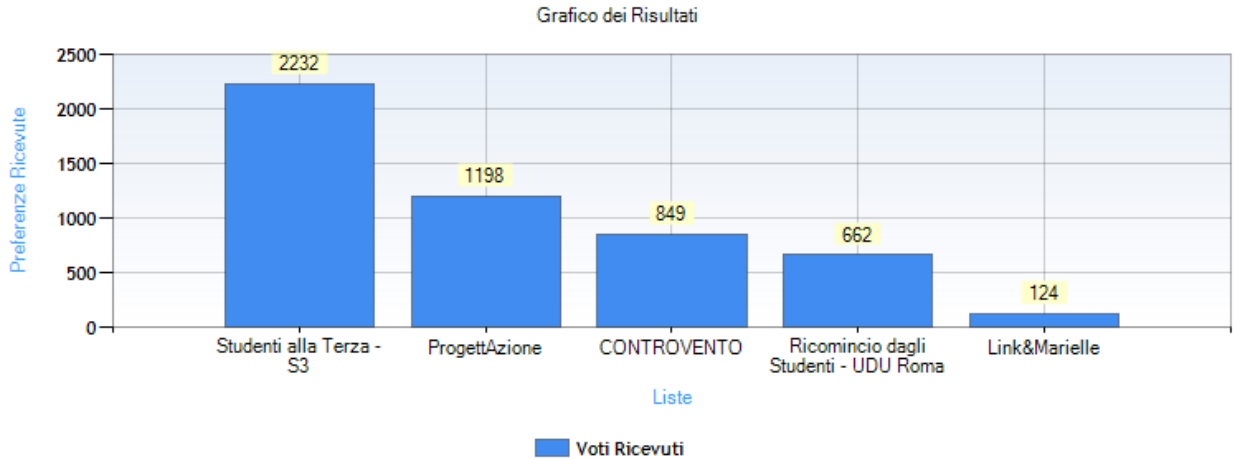

Risultati

Numero schede bianche: 224

Dettaglio delle preferenze espresse

Lista: Studenti alla Terza - S3

Voti assegnati alla lista: 2232

Candidato	Preferenze ricevute
Tocaceli Gianmarco	1133
Porti MANUEL	327
Cesaretti Noemi	314

Lista: ProgettAzione

Voti assegnati alla lista: 1198

Candidato	Preferenze ricevute
Palermo Federico	961
Scirocco Alessandro	97

Lista: CONTROVENTO

Voti assegnati alla lista: 849

Candidato	Preferenze ricevute
MELLA NICOLE	277
Ouahid Niima	254