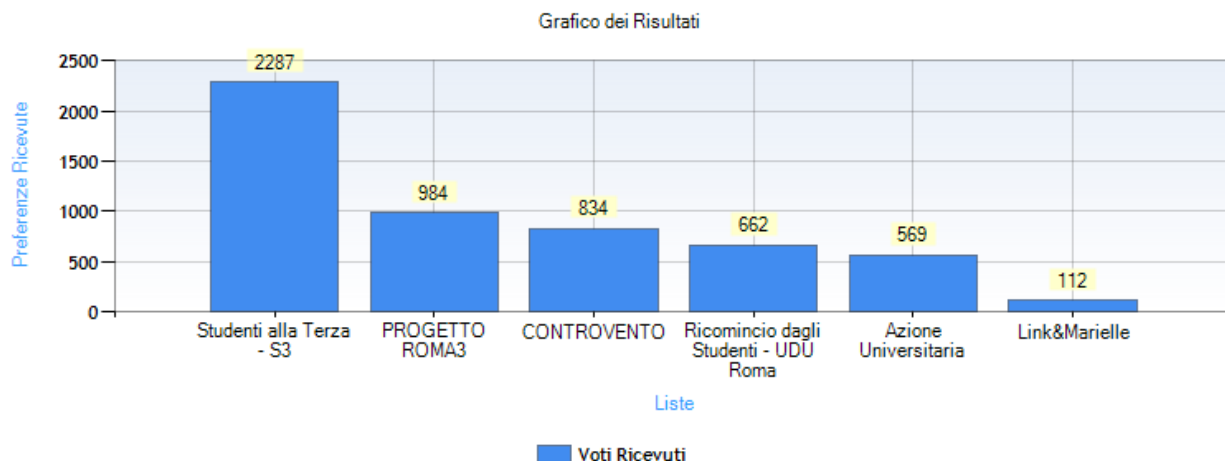

Risultati

Numero schede bianche: 51

Dettaglio delle preferenze espresse

Lista: Studenti alla Terza - S3

Voti assegnati alla lista: 2287

Candidato	Preferenze ricevute
Marrale Margherita	951
Zhioua Oumaima	580
Perticara Filippo	455
MARINETTI CLAUDIA	448
Murgia Alessio	383

Lista: PROGETTO ROMA3

Voti assegnati alla lista: 984

Candidato	Preferenze ricevute
Corsello Domenica	446
DI MATTIA LORENZO	291
BARLOZZINI UMBERTO	182
Socciarelli Leonardo	167
Notaristefano Laura	133
Petrucci Camilla	131